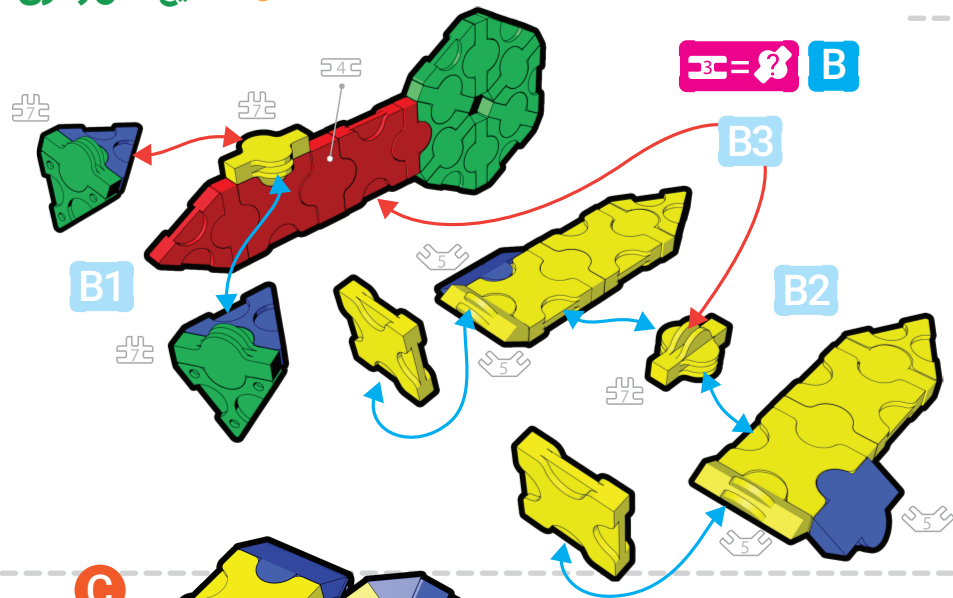

4	1	4	5	4	4	4	17
2	0	0	3	6	8	2	
0	0	4	0	0	4	1	
6	3	2	1	6	16	6	
-	-	-	-	-	-	-	
2	0	2	0	0	0	2	

کامل شده

آخرین مرحله

راهنما

1

رابطها: نمایانگر نوع رابط بکار رفته در محل اتصال
 نمایانگر محل اتصال دو قطعه
 نمایشگر رابط هایی که آپکون آن در کنار تکه ی در حال تکمیل نمایش داده نشده است
 نشان دهنده درونگذاری یک تکه (یا قطعه) در تکه ی دیگر، بدون اتصال بوسیله ی رابط

A نمایانگر مراحل ساخت و تکه ی کامل شده، بوسیله حروف لاتین
 A نمایانگر استفاده از تکه ای که قبلا با همین نام ساخته شده است
 A1 نشان دهنده بخش در حال تکمیل، از یک تکه ی بزرگتر، بوسیله حروف لاتین و عدد
 نشان دهنده درونگذاری یک تکه (یا قطعه) در تکه ی دیگر، بدون اتصال بوسیله ی رابط

رابطها:
 نمایشگر محل اتصال دو قطعه
 نمایشگر رابط هایی که آپکون آن در کنار تکه ی در حال تکمیل نمایش داده نشده است
 نشان دهنده تکمیل آن تکه در مرحله بعد