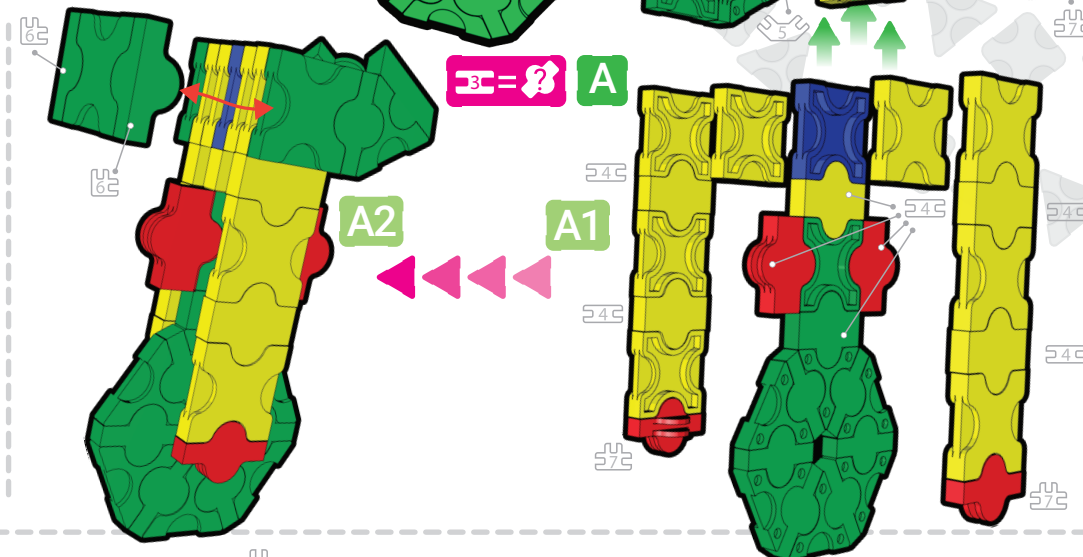

4	1	4	5	4	4	4	17
2	0	0	3	6	8	2	
0	0	4	0	0	4	1	
6	3	2	1	6	16	6	
-	-	-	-	-	-	-	
2	0	2	0	0	0	2	

کامل شده

آخرین مرحله

راهنما

1

رابطها: نمایانگر نوع رابط بکار رفته در محل اتصال
 نمایانگر محل اتصال دو قطعه
 نمایشگر رابط هایی که آپکون آن در کنار تکه ی در حال تکمیل نمایش داده نشده است
 نشان دهنده درونگذاری یک تکه (یا قطعه) در تکه ی دیگر، بدون اتصال بوسیله ی رابط

A نمایانگر مراحل ساخت و تکه ی کامل شده، بوسیله حروف لاتین
 A نمایانگر استفاده از تکه ای که قبلا با همین نام ساخته شده است
 A1 نشان دهنده بخش در حال تکمیل، از یک تکه ی بزرگتر، بوسیله حروف لاتین و عدد
 نشان دهنده درونگذاری یک تکه (یا قطعه) در تکه ی دیگر، بدون اتصال بوسیله ی رابط

رابطها:
 نمایشگر محل اتصال دو قطعه
 نمایشگر رابط هایی که آپکون آن در کنار تکه ی در حال تکمیل نمایش داده نشده است
 نشان دهنده تکمیل آن تکه در مرحله بعد